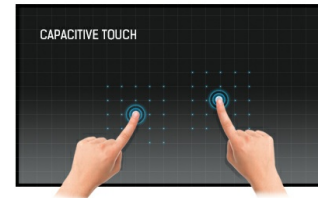

## 27" 10P PCAP dokunmatik openframe monitör

1920x1080 Full HD çözünürlük ve Projektif Kapasitif 10 nokta dokunmatik teknolojisi ile ProLite TF2738MSC-B2 kusursuz ve doğru dokunma tepkisi sağlar. IPS LED LCD Ekran teknolojisine sahip bu ürün, olağanüstü renk performansı ve geniş görüş açıları sunar. Uçtan uca camlı sağlam çerçevesi, onu masa üstü entegrasyon gibi uygulamalar için çok uygun hale getirir. Ek olarak, ekran IPX1 derecesine sahiptir ve bu da onu önden suya dayanıklı hale getirir. Hoparlörler ve üçlü dijital giriş (DVI, HDMI ve DisplayPort) ile donatılmıştır. ProLite TF2738MSC-B2, kiosk entegratörleri için ideal bir ekrandır ve İnteraktif Dijital Tabela, Mağaza İçi Perakende, Oyun ve İnteraktif Sunumlar için mükemmel bir çözümdür.

### Dokunmatik teknolojisi - Kapasitif (PCAP)

Bu teknoloji, ekranı kaplayan cama entegre edilmiş mikro ince tellerden oluşan bir sensör ızgarası kullanır. İnsan parmağı camın üzerine yerleştirildiğinde sensör ızgarasının elektriksel özellikleri değişir, dokunma algılanır. Cam kaplama sayesinde bu teknoloji son derece dayanıklıdır ve cam çizilse bile dokunma işlevi etkilenmez. Mükemmel görüntü performansı sunar ve insan parmağıyla (ayrıca lateks eldivenli) ve stylus kalemle çalışır.