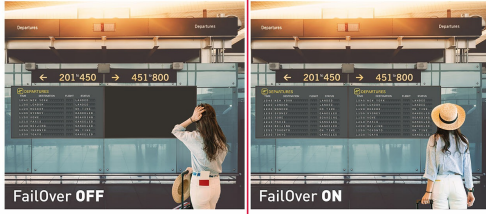

Signal FailOver

FailOver, giriş kaynaklarını otomatik olarak algılayan bir özelliktir. Varsayılan girişte sinyal olmadığında, otomatik olarak bir sonraki kullanılabilir girişe geçecektir. FailOver, müşterilerin bir dizi girdiye (Tarayıcı, Medya Oynatıcı ve Özel dahil) öncelik vermesine olanak tanır ve içeriğinizin her zaman aktif olarak görüntülenmesini sağlayarak her zaman aktif içeriği garanti eder.