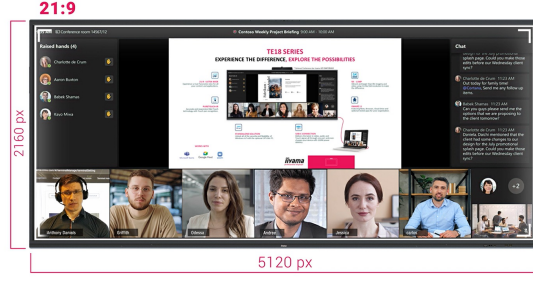

## 105 inç Ultra Geniş 5K UHD etkileşimli ekran, 21:9 panoramik görüntü ile

TE10518UWI-B1AG, işyerinizde işbirliği ve etkileşimi yeni bir seviyeye taşıyan devrim niteliğinde bir 105 inç 5K UHD Etkileşimli Dokunmatik Ekran. En son teknoloji ve etkileyici bir dizi özellik ve işlevselliğe sahip olan bu etkileşimli ekran, çalışma, iletişim kurma ve fikir paylaşma şeklinizi dönüştürmek üzere tasarlanmıştır. Yönetim kurulu odaları, sınıflar veya işbirliği odaları için olsun, bu 105 inç 21:9 Ultra Geniş etkileşimli dokunmatik ekran, yaratıcılığı, üretkenliği ve sorunsuz iletişimi teşvik etmek için en üstün araçtır.

## Microsoft Teams Front Row