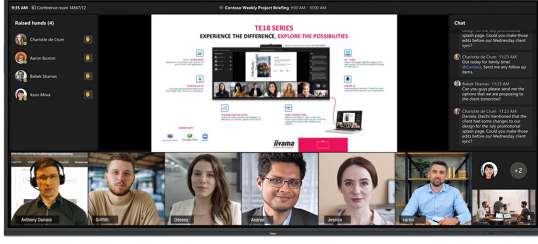

## IFP INTERACTIVE DISPLAYS

## 105 inç Ultra Geniş 5K UHD etkileşimli ekran, 21:9 panoramik görüntü ile

TE10518UWI-B1AG, işyerinizde işbirliği ve etkileşimi yeni bir seviyeye taşıyan devrim niteliğinde bir 105 inç 5K UHD Etkileşimli Dokunmatik Ekran. En son teknoloji ve etkileyici bir dizi özellik ve işlevselliğe sahip olan bu etkileşimli ekran, çalışma, iletişim kurma ve fikir paylaşma şeklinizi dönüştürmek üzere tasarlanmıştır. Yönetim kurulu odaları, sınıflar veya işbirliği odaları için olsun, bu 105 inç 21:9 Ultra Geniş etkileşimli dokunmatik ekran, yaratıcılığı, üretkenliği ve sorunsuz iletişimi teşvik etmek için en üstün araçtır.